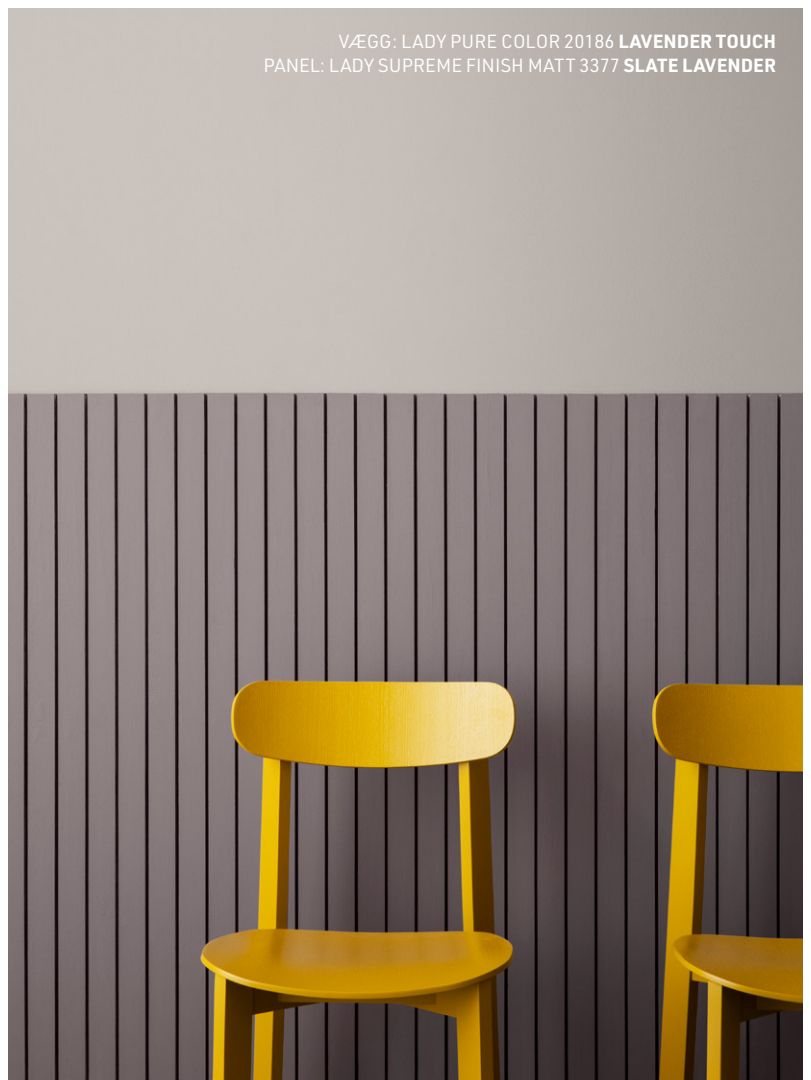

Jotun garanterer kun rigtig farvegengivelse ved brug af Jotun produkter.

VÆGG: LADY PURE COLOR 5516 **IRON BLUE**
PIDESTALL: LADY SUPREME FINISH MATT 5516 **IRON BLUE**

VÆGG: LADY PURE COLOR 20186 **LAVENDER TOUCH**
PANEL: LADY SUPREME FINISH MATT 3377 **SLATE LAVENDER**