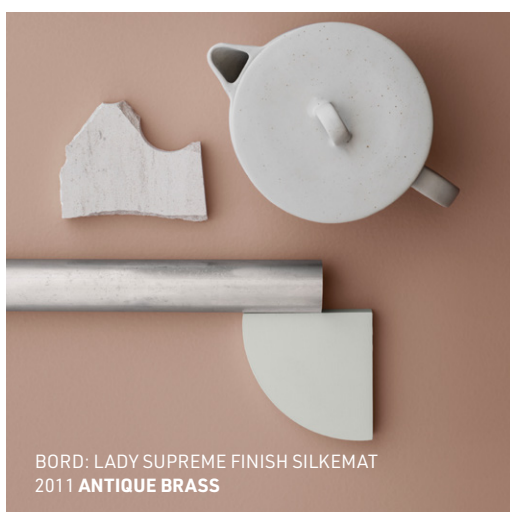

VÆG: LADY PURE COLOR 12180 **PRESENT**

BORD: LADY SUPREME FINISH SILKEMAT 2011 **ANTIQUE BRASS**