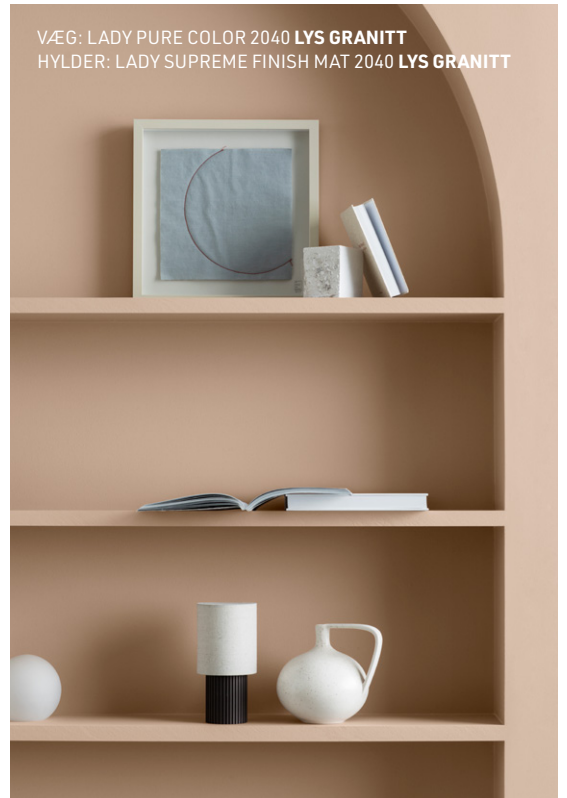

TOGETHER

COLOUR DESIGN BY LADY

God smag fortjener det bedste

VÆG: LADY PURE COLOR 5516 **IRON BLUE**

VÆG: LADY PURE COLOR 2040 **LYS GRANITT**
HYLDER: LADY SUPREME FINISH MAT 2040 **LYS GRANITT**

BORD: LADY SUPREME FINISH
MAT 2011 **ANTIQUÉ BRASS**